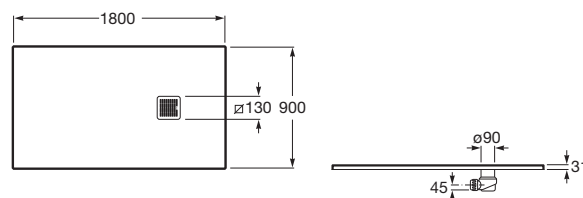

Kształt: Prostokątny

Materiał: KOMPOZYT - STONEX®

Rodzaj dna antypoślizgowego: Zintegrowane

Sposób montażu: Wbudowany we wnękę

Wysokość: Ultrapłaski (mniej niż 45 mm)

Zawiera syfon

Średnica odpływu (mm): 90