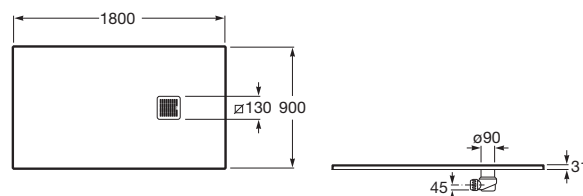

Kształt: Prostokątny

Materiał: KOMPOZYT - STONEX®

Rodzaj dna antypoślizgowego: Zintegrowane

Sposób montażu: Wbudowany we wnękę

Wysokość: Ultrapiłaski (mniej niż 45 mm)

Zawiera syfon

Średnica odpływu (mm): 90