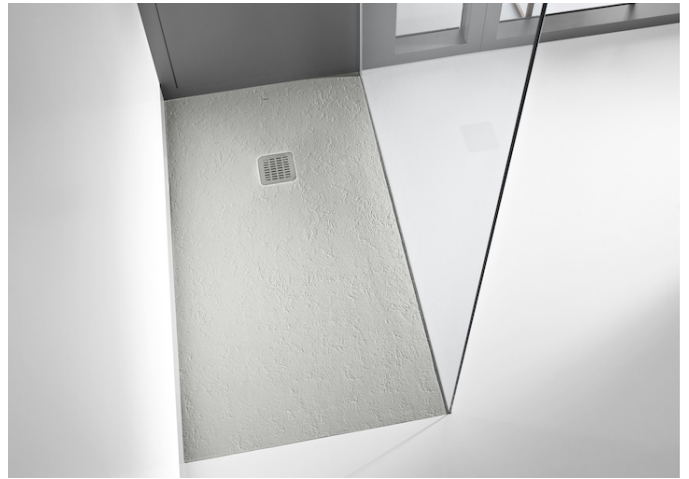

Kształt: Prostokątny

Materiał: KOMPOZYT - STONEX®

Rodzaj dna antypoślizgowego: Zintegrowane

Sposób montażu: Wbudowany we wnękę

Wysokość: Ultrapłaski (mniej niż 45 mm)

Zawiera syfon

Średnica odpływu (mm): 90

Dno antypoślizgowe

PASUJE DO

Osłona syfonu dla
brodzików Terran

276467..0

Ścianka boczna z powłoką
MaxiClean, profile
aluminiowe chromowane

MP3507012M

Terran

Wykonane z mocnego, wytrzymałego materiału kompozytowego STONEX® brodziki Terran są dostępne w wielu rozmiarach, a ich teksturowane wykończenie zapewnia dobre właściwości antypoślizgowe.