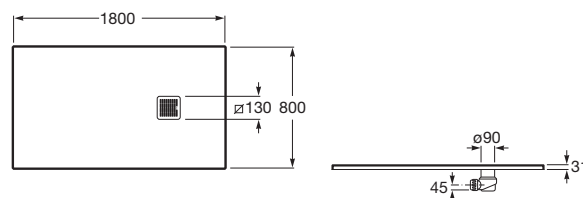

Kształt: Prostokątny

Materiał: KOMPOZYT - STONEX®

Rodzaj dna antypoślizgowego: Zintegrowane

Sposób montażu: Wbudowany we wnękę

Wysokość: Ultrapłaski (mniej niż 45 mm)

Zawiera syfon

Średnica odpływu (mm): 90