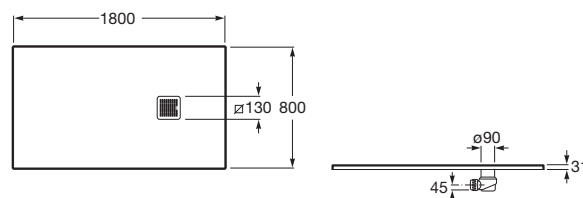

Kształt: Prostokątny

Materiał: KOMPOZYT - STONEX®

Rodzaj dna antypoślizgowe: Zintegrowane

Sposób montażu: Wbudowany we wnękę

Wysokość: Ultrapłaski (mniej niż 45 mm)

Zawiera syfon

Średnica odpływu (mm): 90

Dno antypoślizgowe