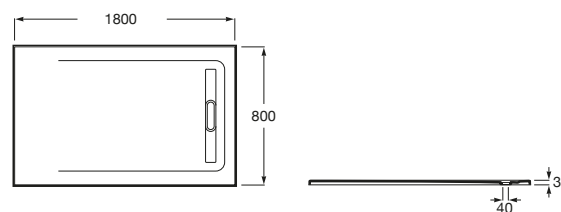

Dno antypoślizgowe