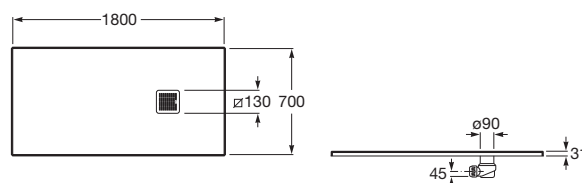

Kształt: Prostokątny

Materiał: KOMPOZYT - STONEX®

Rodzaj dna antypoślizgowe: Zintegrowane

Sposób montażu: Wbudowany we wnękę

Wysokość: Ultrapłaski (mniej niż 45 mm)

Zawiera syfon

Średnica odpływu (mm): 90

Dno antypoślizgowe