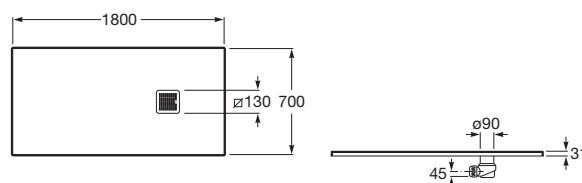

Kształt: Prostokątny

Materiał: KOMPOZYT - STONEX®

Rodzaj dna antypoślizgowego: Zintegrowane

Sposób montażu: Wbudowany we wnękę

Wysokość: Ultrapiłaski (mniej niż 45 mm)

Zawiera syfon

Średnica odpływu (mm): 90