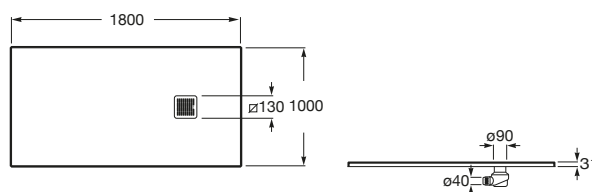

RYSUNKI TECHNICZNE

INFORMACJE O PRODUKCIE

Wybierz swoją wersję osłony syfonu: Opcja 1 – osłona ze stali szlachetnej jest gratis w komplecie z brodzikiem lub Opcja 2 – osłona w kolorze brodzika do zakupienia osobno - w tym celu poniżej sprawdź w produktach pasujących produkt: Osłona syfonu. W określonym zakresie istnieje możliwość docięcia brodzika na wymiar.

Kształt: Prostokątny

Materiał: KOMPOZYT - STONEX®

Rodzaj dna antypoślizgowego: Zintegrowane

Sposób montażu: Wbudowany we wnękę

Wysokość: Ultrapiłaski (mniej niż 45 mm)

Zawiera syfon

Średnica odpływu (mm): 90

Dno antypoślizgowe