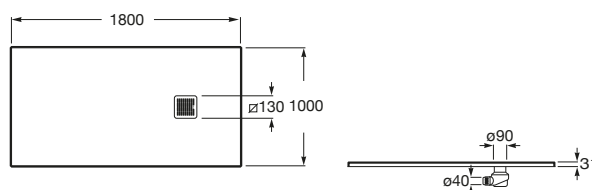

Kształt: Prostokątny

Materiał: KOMPOZYT - STONEX®

Rodzaj dna antypoślizgowego: Zintegrowane

Sposób montażu: Wbudowany we wnękę

Wysokość: Ultrapłaski (mniej niż 45 mm)

Zawiera syfon

Średnica odpływu (mm): 90