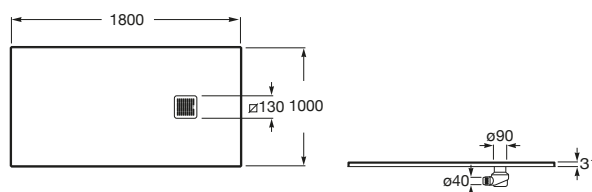

Kształt: Prostokątny

Materiał: KOMPOZYT - STONEX®

Rodzaj dna antypoślizgowego: Zintegrowane

Sposób montażu: Wbudowany we wnękę

Wysokość: Ultrapiłaski (mniej niż 45 mm)

Zawiera syfon

Średnica odpływu (mm): 90