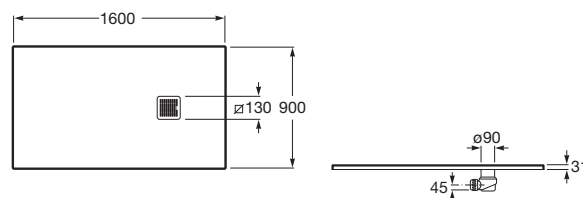

Kształt: Prostokątny

Materiał: KOMPOZYT - STONEX®

Rodzaj dna antypoślizgowego: Zintegrowane

Sposób montażu: Wbudowany we wnękę

Wysokość: Ultrapłaski (mniej niż 45 mm)

Zawiera syfon

Średnica odpływu (mm): 90