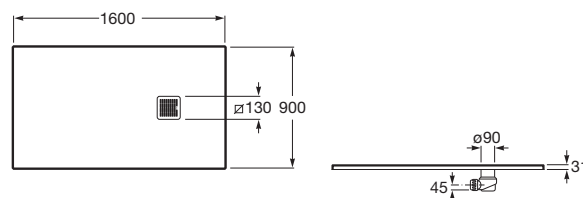

TERRAN

Brodzik kompozytowy STONEX®

WYMIARY

Szerokość 1600 mm.

Głębokość 900 mm.

Wysokość 31 mm.

KOLORY I WYKOŃCZENIA

65 Beżowy

Kształt: Prostokątny

Materiał: KOMPOZYT - STONEX®

Rodzaj dna antypoślizgowego: Zintegrowane

Sposób montażu: Wbudowany we wnękę

Wysokość: Ultrapiaski (mniej niż 45 mm)

Zawiera syfon

Średnica odpływu (mm): 90