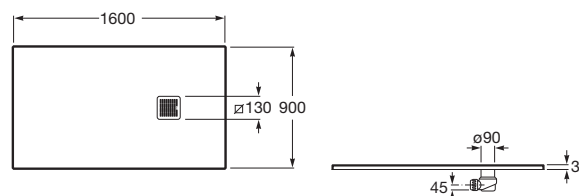

TERRAN

Brodzik kompozytowy STONEX®

WYMIARY

Szerokość 1600 mm.

Głębokość 900 mm.

Wysokość 31 mm.

KOLORY I WYKOŃCZENIA

63 Perłowy

Kształt: Prostokątny

Materiał: KOMPOZYT - STONEX®

Rodzaj dna antypoślizgowego: Zintegrowane

Sposób montażu: Wbudowany we wnękę

Wysokość: Ultrapłaski (mniej niż 45 mm)

Zawiera syfon

Średnica odpływu (mm): 90