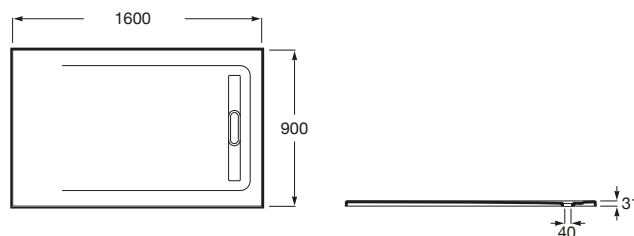

Dno antypoślizgowe