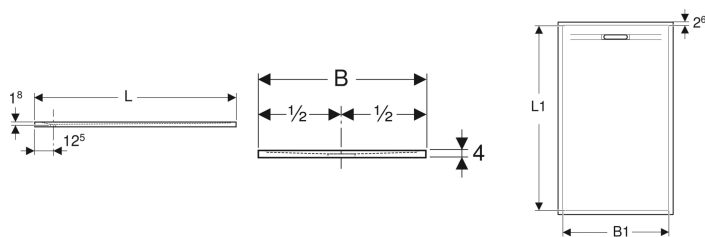

Brodzik prostokątny Geberit Sestra

Ilustracja przykładowa

Przeznaczenie

- Do montażu wewnątrz budynków
- Do zlicowania z powierzchnią podłogi
- Do odprowadzania wody z jednej głowicy natryskowej
- Do wysokości warstw podłogi z nogami montażowymi brodzika do poziomu gotowej podłogi 10–25 cm
- Do podwyższonego montażu do 4 cm nad gotową podłogą
- Do zabudowy przeznaczonej dla osób z niepełnosprawnością