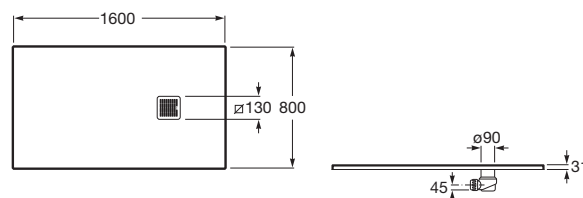

Kształt: Prostokątny

Materiał: KOMPOZYT - STONEX®

Rodzaj dna antypoślizgowego: Zintegrowane

Sposób montażu: Wbudowany we wnękę

Wysokość: Ultrapłaski (mniej niż 45 mm)

Zawiera syfon

Średnica odpływu (mm): 90