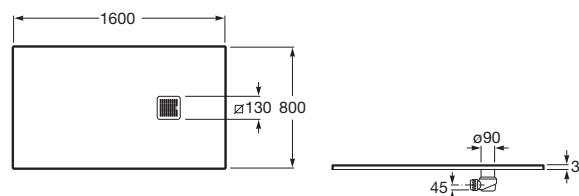

TERRAN

Brodzik kompozytowy STONEX®

WYMIARY

Szerokość 1600 mm.

Głębokość 800 mm.

Wysokość 31 mm.

KOLORY I WYKOŃCZENIA

65 Beżowy

Kształt: Prostokątny

Materiał: KOMPOZYT - STONEX®

Rodzaj dna antypoślizgowego: Zintegrowane

Sposób montażu: Wbudowany we wnękę

Wysokość: Ultrapłaski (mniej niż 45 mm)

Zawiera syfon

Średnica odpływu (mm): 90