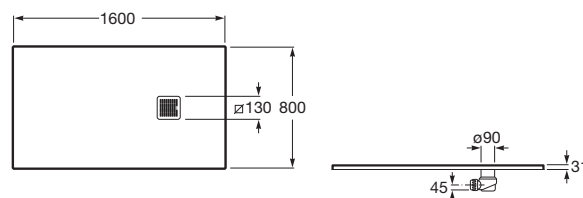

Kształt: Prostokątny

Materiał: KOMPOZYT - STONEX®

Rodzaj dna antypoślizgowego: Zintegrowane

Sposób montażu: Wbudowany we wnękę

Wysokość: Ultrapiłaski (mniej niż 45 mm)

Zawiera syfon

Średnica odpływu (mm): 90