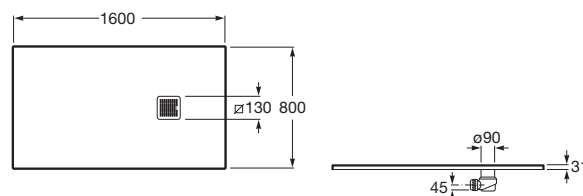

TERRAN

Brodzik kompozytowy STONEX®

WYMIARY

Szerokość 1600 mm.

Głębokość 800 mm.

Wysokość 31 mm.

KOLORY I WYKOŃCZENIA

63 Perłowy

Kształt: Prostokątny

Materiał: KOMPOZYT - STONEX®

Rodzaj dna antypoślizgowego: Zintegrowane

Sposób montażu: Wbudowany we wnękę

Wysokość: Ultrapłaski (mniej niż 45 mm)

Zawiera syfon

Średnica odpływu (mm): 90