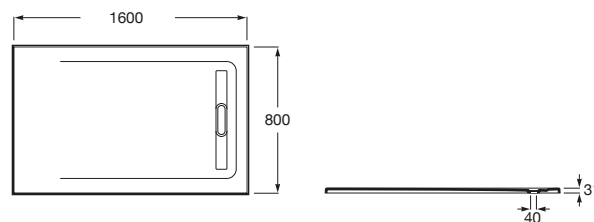

Dno antypoślizgowe