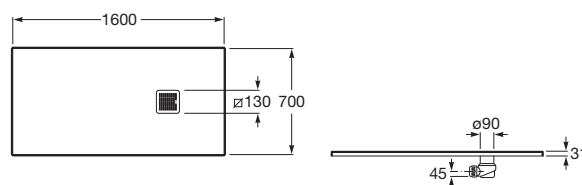

Kształt: Prostokątny

Materiał: KOMPOZYT - STONEX®

Rodzaj dna antypoślizgowego: Zintegrowane

Sposób montażu: Wbudowany we wnękę

Wysokość: Ultrapłaski (mniej niż 45 mm)

Zawiera syfon

Średnica odpływu (mm): 90