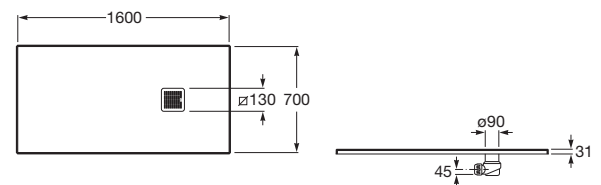

TERRAN

Brodzik kompozytowy STONEX®

WYMIARY

Szerokość 1600 mm.

Głębokość 700 mm.

Wysokość 31 mm.

KOLORY I WYKOŃCZENIA

65 Beżowy

Kształt: Prostokątny

Materiał: KOMPOZYT - STONEX®

Rodzaj dna antypoślizgowe: Zintegrowane

Sposób montażu: Wbudowany we wnękę

Wysokość: Ultrapłaski (mniej niż 45 mm)

Zawiera syfon

Średnica odpływu (mm): 90

Dno antypoślizgowe