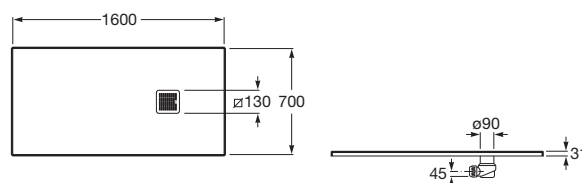

Kształt: Prostokątny

Materiał: KOMPOZYT - STONEX®

Rodzaj dna antypoślizgowego: Zintegrowane

Sposób montażu: Wbudowany we wnękę

Wysokość: Ultrapłaski (mniej niż 45 mm)

Zawiera syfon

Średnica odpływu (mm): 90