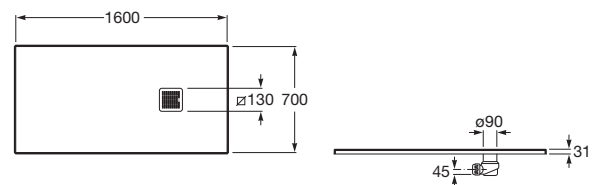

TERRAN

Brodzik kompozytowy STONEX®

WYMIARY

Szerokość 1600 mm.

Głębokość 700 mm.

Wysokość 31 mm.

KOLORY I WYKOŃCZENIA

63 Perłowy

Kształt: Prostokątny

Materiał: KOMPOZYT - STONEX®

Rodzaj dna antypoślizgowego: Zintegrowane

Sposób montażu: Wbudowany we wnękę

Wysokość: Ultrapiłaski (mniej niż 45 mm)

Zawiera syfon

Średnica odpływu (mm): 90