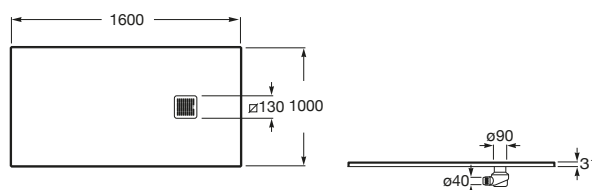

Kształt: Prostokątny

Materiał: KOMPOZYT - STONEX®

Rodzaj dna antypoślizgowego: Zintegrowane

Sposób montażu: Wbudowany we wnękę

Wysokość: Ultrapiłaski (mniej niż 45 mm)

Zawiera syfon

Średnica odpływu (mm): 90