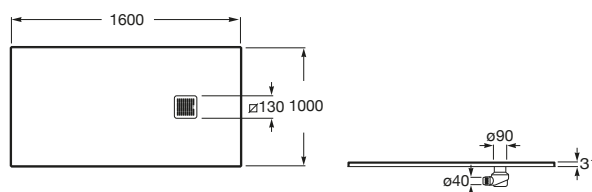

RYSUNKI TECHNICZNE

INFORMACJE O PRODUKCIE

Wybierz swoją wersję osłony syfonu: Opcja 1 – osłona ze stali szlachetnej jest gratis w komplecie z brodzikiem lub Opcja 2 – osłona w kolorze brodzika do zakupienia osobno - w tym celu poniżej sprawdź w produktach pasujących produkt: Osłona syfonu. W określonym zakresie istnieje możliwość docięcia brodzika na wymiar.

Kształt: Prostokątny

Materiał: KOMPOZYT - STONEX®

Rodzaj dna antypoślizgowego: Zintegrowane

Sposób montażu: Wbudowany we wnękę

Wysokość: Ultrapiłaski (mniej niż 45 mm)

Zawiera syfon

Średnica odpływu (mm): 90

Dno antypoślizgowe