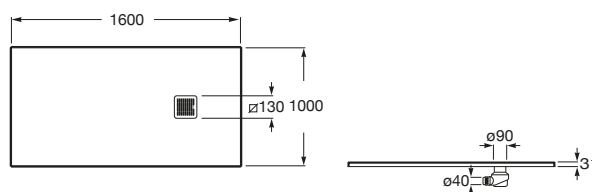

Kształt: Prostokątny

Materiał: KOMPOZYT - STONEX®

Rodzaj dna antypoślizgowego: Zintegrowane

Sposób montażu: Wbudowany we wnękę

Wysokość: Ultrapiłaski (mniej niż 45 mm)

Zawiera syfon

Średnica odpływu (mm): 90