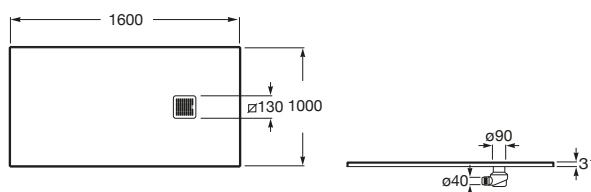

Kształt: Prostokątny

Materiał: KOMPOZYT - STONEX®

Rodzaj dna antypoślizgowego: Zintegrowane

Sposób montażu: Wbudowany we wnękę

Wysokość: Ultrapiłaski (mniej niż 45 mm)

Zawiera syfon

Średnica odpływu (mm): 90