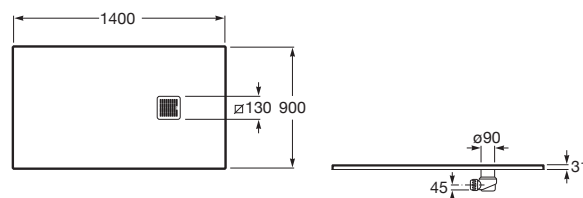

Kształt: Prostokątny

Materiał: KOMPOZYT - STONEX®

Rodzaj dna antypoślizgowego: Zintegrowane

Sposób montażu: Wbudowany we wnękę

Wysokość: Ultrapłaski (mniej niż 45 mm)

Zawiera syfon

Średnica odpływu (mm): 90