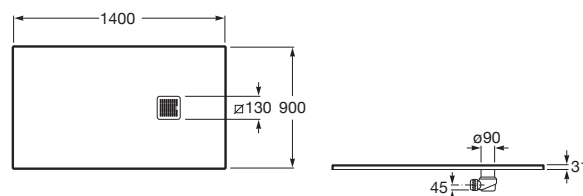

TERRAN

Brodzik kompozytowy STONEX®

WYMIARY

Szerokość 1400 mm.

Głębokość 900 mm.

Wysokość 31 mm.

KOLORY I WYKOŃCZENIA

65 Beżowy

Kształt: Prostokątny

Materiał: KOMPOZYT - STONEX®

Rodzaj dna antypoślizgowego: Zintegrowane

Sposób montażu: Wbudowany we wnękę

Wysokość: Ultrapiłaski (mniej niż 45 mm)

Zawiera syfon

Średnica odpływu (mm): 90