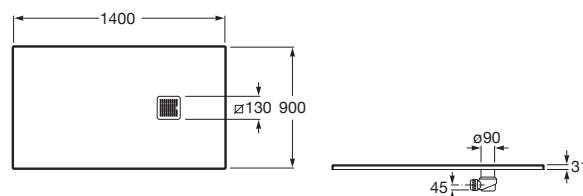

TERRAN

Brodzik kompozytowy STONEX®

WYMIARY

Szerokość 1400 mm.

Głębokość 900 mm.

Wysokość 31 mm.

KOLORY I WYKOŃCZENIA

63 Perłowy

Kształt: Prostokątny

Materiał: KOMPOZYT - STONEX®

Rodzaj dna antypoślizgowego: Zintegrowane

Sposób montażu: Wbudowany we wnękę

Wysokość: Ultrapłaski (mniej niż 45 mm)

Zawiera syfon

Średnica odpływu (mm): 90