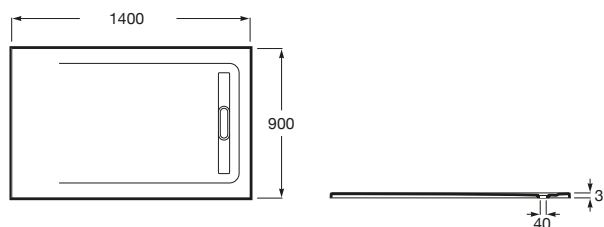

Dno antypoślizgowe