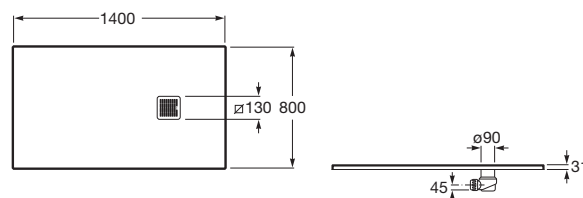

TERRAN

Brodzik kompozytowy STONEX®

WYMIARY

Szerokość 1400 mm.

Głębokość 800 mm.

Wysokość 31 mm.

KOLORY I WYKOŃCZENIA

65 Beżowy

Kształt: Prostokątny

Materiał: KOMPOZYT - STONEX®

Rodzaj dna antypoślizgowego: Zintegrowane

Sposób montażu: Wbudowany we wnękę

Wysokość: Ultrapiłaski (mniej niż 45 mm)

Zawiera syfon

Średnica odpływu (mm): 90