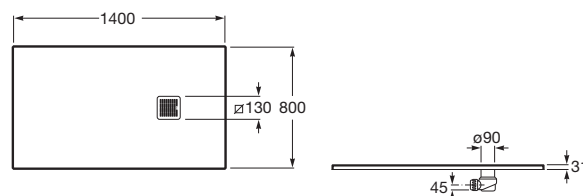

TERRAN

Brodzik kompozytowy STONEX®

WYMIARY

Szerokość 1400 mm.

Głębokość 800 mm.

Wysokość 31 mm.

KOLORY I WYKOŃCZENIA

63 Perłowy

Kształt: Prostokątny

Materiał: KOMPOZYT - STONEX®

Rodzaj dna antypoślizgowego: Zintegrowane

Sposób montażu: Wbudowany we wnękę

Wysokość: Ultrapłaski (mniej niż 45 mm)

Zawiera syfon

Średnica odpływu (mm): 90