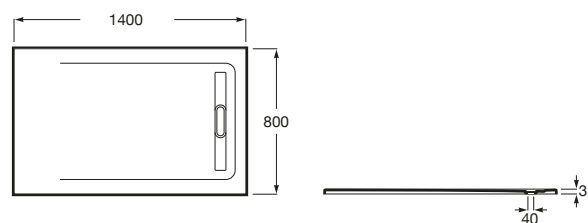

Dno antypoślizgowe