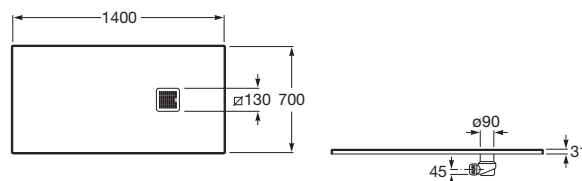

Kształt: Prostokątny

Materiał: KOMPOZYT - STONEX®

Rodzaj dna antypoślizgowego: Zintegrowane

Sposób montażu: Wbudowany we wnękę

Wysokość: Ultrapłaski (mniej niż 45 mm)

Zawiera syfon

Średnica odpływu (mm): 90