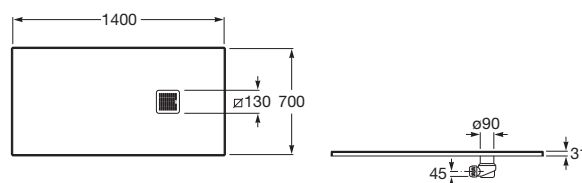

Kształt: Prostokątny

Materiał: KOMPOZYT - STONEX®

Rodzaj dna antypoślizgowego: Zintegrowane

Sposób montażu: Wbudowany we wnękę

Wysokość: Ultrapłaski (mniej niż 45 mm)

Zawiera syfon

Średnica odpływu (mm): 90