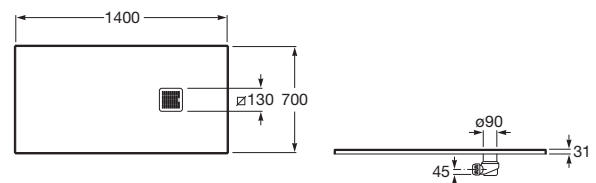

Kształt: Prostokątny

Materiał: KOMPOZYT - STONEX®

Rodzaj dna antypoślizgowe: Zintegrowane

Sposób montażu: Wbudowany we wnękę

Wysokość: Ultrapłaski (mniej niż 45 mm)

Zawiera syfon

Średnica odpływu (mm): 90

Dno antypoślizgowe