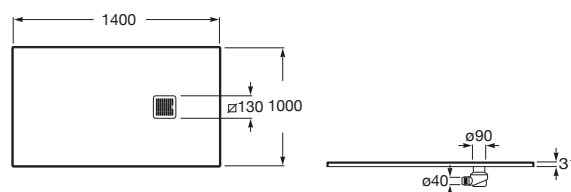

Kształt: Prostokątny

Materiał: KOMPOZYT - STONEX®

Rodzaj dna antypoślizgowego: Zintegrowane

Sposób montażu: Wbudowany we wnękę

Wysokość: Ultrapiłaski (mniej niż 45 mm)

Zawiera syfon

Średnica odpływu (mm): 90