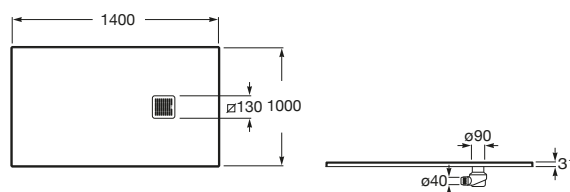

TERRAN

Brodzik kompozytowy STONEX®

WYMIARY

Szerokość 1400 mm.

Głębokość 1000 mm.

Wysokość 31 mm.

KOLORY I WYKOŃCZENIA

65 Beżowy

CENA NETTO (VAT NIENALICZONY)

2035 zł

RYSUNKI TECHNICZNE

INFORMACJE O PRODUKCIE

Wybierz swoją wersję osłony syfonu: Opcja 1 – osłona ze stali szlachetnej jest gratis w komplecie z brodzikiem lub Opcja 2 – osłona w kolorze brodzika do zakupienia osobno - w tym celu poniżej sprawdź w produktach pasujących produkt: Osłona syfonu. W określonym zakresie istnieje możliwość docięcia brodzika na wymiar.

Kształt: Prostokątny

Materiał: KOMPOZYT - STONEX®

Rodzaj dna antypoślizgowego: Zintegrowane

Sposób montażu: Wbudowany we wnękę

Wysokość: Ultrapiłaski (mniej niż 45 mm)

Zawiera syfon

Średnica odpływu (mm): 90