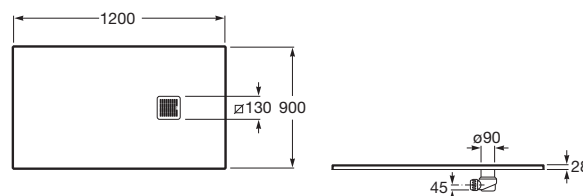

TERRAN

Brodzik kompozytowy STONEX®

WYMIARY

Szerokość 1200 mm.

Głębokość 900 mm.

Wysokość 28 mm.

KOLORY I WYKOŃCZENIA

65 Beżowy

Kształt: Prostokątny

Materiał: KOMPOZYT - STONEX®

Rodzaj dna antypoślizgowego: Zintegrowane

Sposób montażu: Wbudowany we wnękę

Wysokość: Ultrapłaski (mniej niż 45 mm)

Zawiera syfon

Średnica odpływu (mm): 90