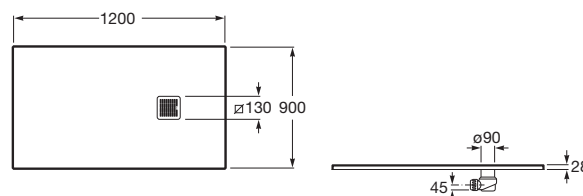

Kształt: Prostokątny

Materiał: KOMPOZYT - STONEX®

Rodzaj dna antypoślizgowe: Zintegrowane

Sposób montażu: Wbudowany we wnękę

Wysokość: Ultrapłaski (mniej niż 45 mm)

Zawiera syfon

Średnica odpływu (mm): 90

Dno antypoślizgowe