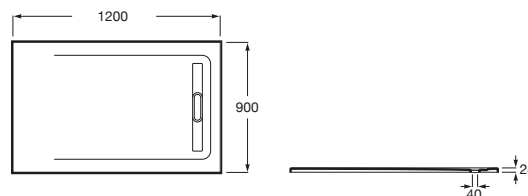

AQUOS

Brodzik kompozytowy STONEX® ze zintegrowanym odpływem liniowym

WYMIARY

Szerokość 1200 mm.

Głębokość 900 mm.

Wysokość 28 mm.

KOLORY I WYKOŃCZENIA

65 Beżowy

Kształt: Prostokątny

Materiał: KOMPOZYT - STONEX®

Rodzaj dna antypoślizgowego: Zintegrowane

Sposób montażu: Wbudowany we wnękę

Wysokość: Ultrapłaski (mniej niż 45 mm)

Zawiera syfon

PASUJE DO

Osłona odpływu STONEX
dla brodzików Aquos