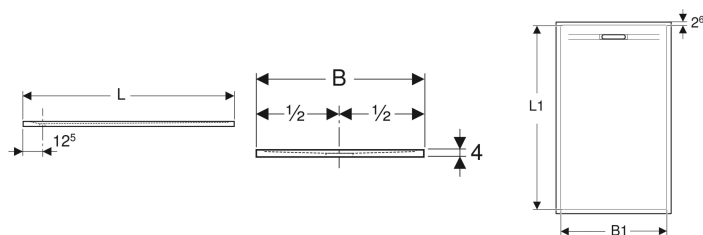

Brodzik prostokątny Geberit Sestra

Przeznaczenie

- Do montażu wewnątrz budynków
- Do zlicowania z powierzchnią podłogi
- Do odprowadzania wody z jednej głowicy natryskowej
- Do wysokości warstw podłogi z nogami montażowymi brodzika do poziomu gotowej podłogi 10–25 cm
- Do podwyższonego montażu do 4 cm nad gotową podłogą
- Do zabudowy przeznaczonej dla osób z niepełnosprawnością

Właściwości

- Prostokątna
- Powierzchnia strukturalna
- Odpływ z tyłu na środku
- Klasa antypoślizgowa C wg DIN 51097
- Klasa antypoślizgowa zgodnie z normą NF: PN 24
- Spełnia wymogi normy EN 14527, klasa 1

Dane techniczne

Materiał | Żywica kamienna

Zakres dostawy

- Pokrywa odpływu

Zamawiane oddzielnie

- Zestaw odpływowy do brodzików Geberit Sestra

Nr art.	Kolor / powierzchnia	L	L1	B	B1	H
550.252.00.2	Biały / Struktura łupka	100 cm	93.8 cm	80 cm	72.8 cm	4 cm
550.253.00.2	Biały / Struktura łupka	100 cm	93.8 cm	90 cm	82.8 cm	4 cm
550.262.00.2	Szary / Struktura łupka	100 cm	93.8 cm	80 cm	72.8 cm	4 cm
550.263.00.2	Szary / Struktura łupka	100 cm	93.8 cm	90 cm	82.8 cm	4 cm
550.272.00.2	Grafit / Struktura łupka	100 cm	93.8 cm	80 cm	72.8 cm	4 cm
550.273.00.2	Grafit / Struktura łupka	100 cm	93.8 cm	90 cm	82.8 cm	4 cm
550.254.00.2	Biały / Struktura łupka	120 cm	113.8 cm	80 cm	72.8 cm	4 cm
550.255.00.2	Biały / Struktura łupka	120 cm	113.8 cm	90 cm	82.8 cm	4 cm
550.264.00.2	Szary / Struktura łupka	120 cm	113.8 cm	80 cm	72.8 cm	4 cm
550.265.00.2	Szary / Struktura łupka	120 cm	113.8 cm	90 cm	82.8 cm	4 cm
550.274.00.2	Grafit / Struktura łupka	120 cm	113.8 cm	80 cm	72.8 cm	4 cm
550.275.00.2	Grafit / Struktura łupka	120 cm	113.8 cm	90 cm	82.8 cm	4 cm
550.256.00.2	Biały / Struktura łupka	140 cm	133.8 cm	80 cm	72.8 cm	4 cm
550.257.00.2	Biały / Struktura łupka	140 cm	133.8 cm	90 cm	82.8 cm	4 cm
550.266.00.2	Szary / Struktura łupka	140 cm	133.8 cm	80 cm	72.8 cm	4 cm
550.267.00.2	Szary / Struktura łupka	140 cm	133.8 cm	90 cm	82.8 cm	4 cm
550.276.00.2	Grafit / Struktura łupka	140 cm	133.8 cm	80 cm	72.8 cm	4 cm
550.277.00.2	Grafit / Struktura łupka	140 cm	133.8 cm	90 cm	82.8 cm	4 cm
550.258.00.2	Biały / Struktura łupka	160 cm	153.8 cm	80 cm	72.8 cm	4 cm
550.259.00.2	Biały / Struktura łupka	160 cm	153.8 cm	90 cm	82.8 cm	4 cm
550.268.00.2	Szary / Struktura łupka	160 cm	153.8 cm	80 cm	72.8 cm	4 cm
550.269.00.2	Szary / Struktura łupka	160 cm	153.8 cm	90 cm	82.8 cm	4 cm