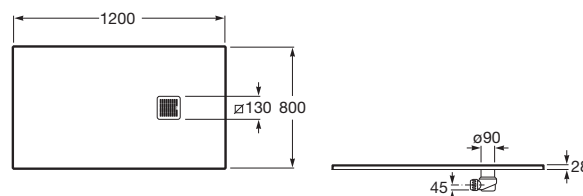

Kształt: Prostokątny

Materiał: KOMPOZYT - STONEX®

Rodzaj dna antypoślizgowego: Zintegrowane

Sposób montażu: Wbudowany we wnękę

Wysokość: Ultrapłaski (mniej niż 45 mm)

Zawiera syfon

Średnica odpływu (mm): 90