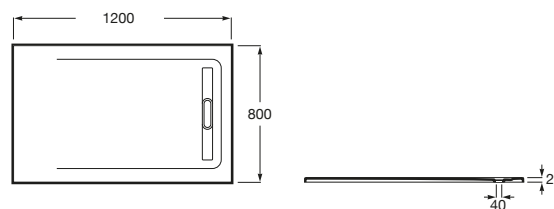

AQUOS

Brodzik kompozytowy STONEX® ze zintegrowanym odpływem liniowym

WYMIARY

Szerokość 1200 mm.

Głębokość 800 mm.

Wysokość 28 mm.

KOLORY I WYKOŃCZENIA

66 Cafe

CENA NETTO (VAT NIENALICZONY)

1435 zł

RYSUNKI TECHNICZNE

INFORMACJE O PRODUKCIE

Brodzik o strukturze antypoślizgowej ze zintegrowanym odpływem liniowym o dużym przepływie. Osłona odpływu nie jest wliczona w cenę. W określonym zakresie istnieje możliwość docięcia brodzika na wymiar.