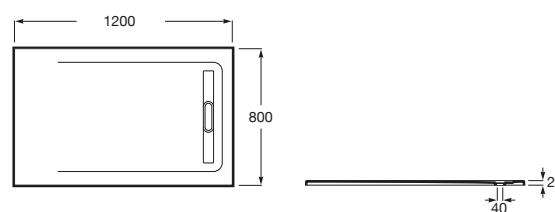

AQUOS

Brodzik kompozytowy STONEX® ze zintegrowanym odpływem liniowym

WYMIARY

Szerokość 1200 mm.

Głębokość 800 mm.

Wysokość 28 mm.

KOLORY I WYKOŃCZENIA

64 Onyx

CENA NETTO (VAT NIENALICZONY)

1435 zł

RYSUNKI TECHNICZNE

INFORMACJE O PRODUKCIE

Brodzik o strukturze antypoślizgowej ze zintegrowanym odpływem liniowym o dużym przepływie. Osłona odpływu nie jest wliczona w cenę. W określonym zakresie istnieje możliwość docięcia brodzika na wymiar.