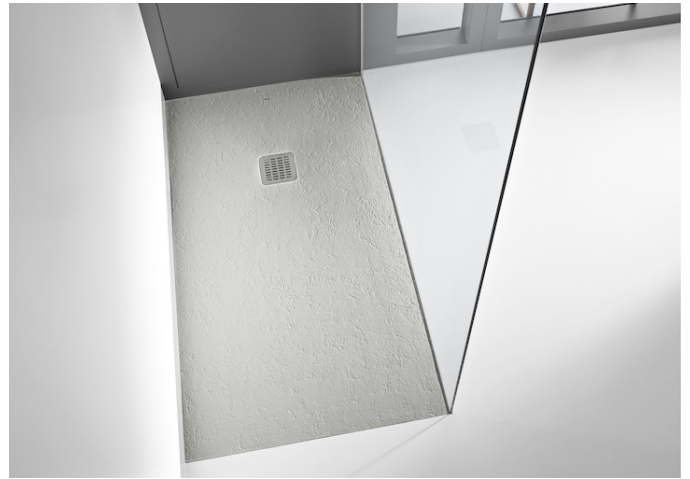

Kształt: Prostokątny

Materiał: KOMPOZYT - STONEX®

Rodzaj dna antypoślizgowego: Zintegrowane

Sposób montażu: Wbudowany we wnękę

Wysokość: Ultrapiłaski (mniej niż 45 mm)

Zawiera syfon

Średnica odpływu (mm): 90

TERRAN

Strefy docinania brodzika

Dno antypoślizgowe

PASUJE DO

Osłona syfonu dla
brodzików Terran

276467..0

Ścianka boczna z powłoką
MaxiClean, profile
aluminiowe chromowane

MP3507012M

Drzwi z polem stałym z
powłoką MaxiClean, profile
aluminiowe chromowane

MP3412012M

Terran

Wykonane z mocnego, wytrzymałego materiału kompozytowego STONEX® brodziki Terran są dostępne w wielu rozmiarach, a ich teksturowane wykończenie zapewnia dobre właściwości antypoślizgowe.