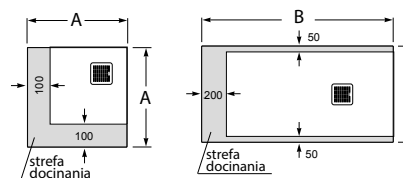

TERRAN

Strefy docinania brodzika